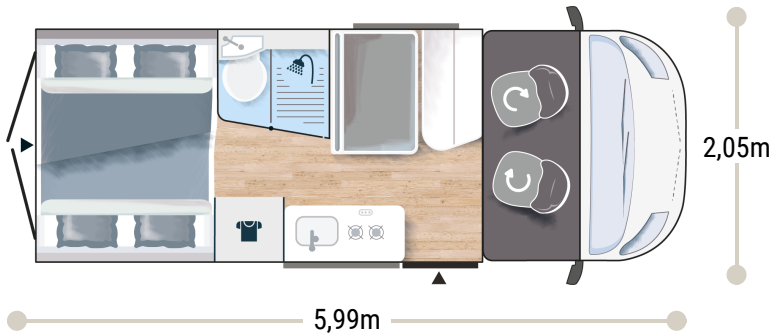

V114M

Challenger

2025

2,65 m
1,89 m

4

4

4+1*

2934/3500 BREAK
3050/3500 PREMIUM

133 x 184
144 x 186
93/50 x 160

PUNTOS FUERTES

VAN FAMILIARE CUARTO DE ASEO CON VENTANA CAMA DOBLE TRASERA PRACTICABLE

BREAK EDITION ★★★★★ FIAT

- Carrocería exterior blanca
- Climatización manual de cabina
- Doble airbag
- Fix and go
- Asientos de cabina giratorios, regulables en altura, con doble reposabrazos
- Retrovisores eléctricos con desempañamiento
- Regulador + limitador de velocidad
- ESP
- Traction + (Fiat)
- Hill Descent control
- Eco Pack: Start/Stop, alternador inteligente, bomba combustible de gestión electrónica
- Claraboya panorámica (o 2 claraboyas)
- Ventanas doble vidrio con oscurecedor-mosquitera
- Persianas isotérmicas interiores en cabina
- Toma USB/USB-C
- Llantas de acero con embellecedores grises de 15 pulgadas
- Pre-equipamiento TV
- Cuarto de aseo con ventana
- Ventanas traseras practicables
- Calefacción gas
- Extensión de mesa comedor
- Soporte de mesa exterior
- Peldaño de acceso
- Predisposición para paneles solares
- Precableado de la cámara de marcha atrás

SPORT EDITION ★★★★★ FIAT

BREAK EDITION +

- Carrocería exterior gris Campovolo
- Mobiliario finition ALTO
- Fundas asientos cabina con tapicería célula
- Parachoque pintado
- Llantas de aleación 16" black
- Luces antiniebla
- Calefacción utilizando el combustible del vehículo también en circulación
- Maxi cabina
- Guardarropa
- Aislamiento reforzado "VPS"

Más información sobre este vehículo