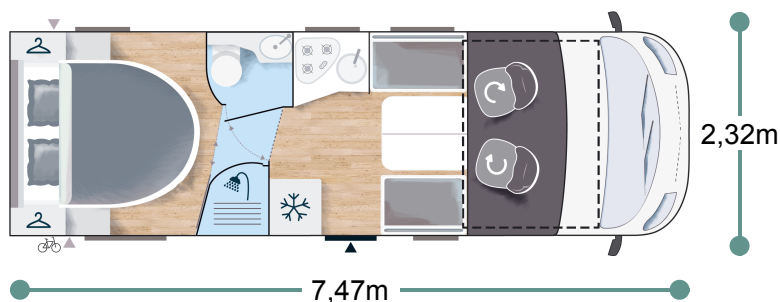

# 3048XLB

**Challenger**

2022

2,92 m  
2 m

3130/3500 START  
3178/3500 PREMIUM

140 x 190  
160 x 190/200

6000 W diesel

175 L AES

## PUNTOS FUERTES

**XL BED 160 X 200 CM**  
**CAMA TRASERA REGULABLE EN ALTURA**  
**CUARTO DE BAÑO CON DOBLE TABIQUE**