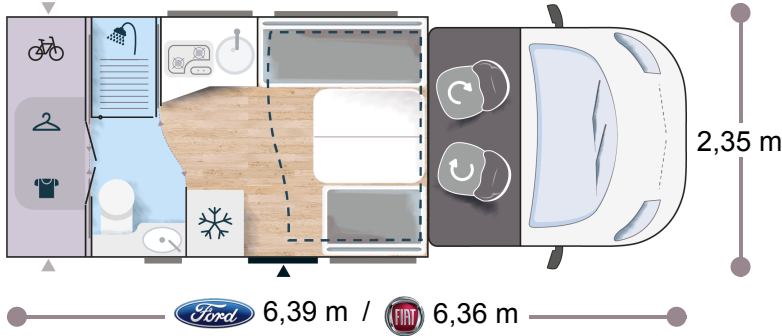

250

Challenger

2022

2,92 m
2,11 m

4

5

4

2875/3500 START

2858/3500 START

2936/3500 VIP

2960/3500 PREMIUM

130 x 195
140 x 190

4000 W / O 5500 W
diesel
+ Calentador de agua gas

167 L AES

PUNTOS FUERTES

VEHÍCULO COMPACTO
GRAN VESTIDOR SOBRE EL GARAJE
PUERTA XL 600 MM DOBLE CERRADURA

START EDITION

- Chassis Ford : Motorización 2.0L 130 CV / 92 kW, Radio DAB/MP3/Bluetooth (Ford)
- Chassis Fiat : Motorización 2.2L 120 CV / 88 kW, Preinstalación radio con altavoces en cabina, Traction + (Fiat), Calandra brillante/contorno faros negro, Eco Pack: Start/Stop, alternador inteligente, bomba combustible de gestión electrónica
- Climatización manual de cabina
- Doble airbag
- Asientos de cabina giratorios, regulables en altura, con doble reposabrazos
- Fundas asientos cabina con tapicería célula
- Retrovisores eléctricos con desempañamiento
- Regulador + limitador de velocidad
- Antena DAB
- Peldaño empotrado y aislado

- Calefacción utilizando el combustible del vehículo también en circulación con mando digital programable
- Puerta de célula XL (60 cm) con ventana
- Techo panorámico de cabina practicable
- Claraboya panorámica
- Mosquitera de puerta
- Soporte TV
- Ventanas doble vidrio con oscurecedor-mosquitera
- Cortinas de separación cabina/célula
- Visillos
- Comedor transformable en cama suplementaria de apoyo ocasional
- Persianas isotérmicas interiores en cabina
- Luz de habitáculo interior y exterior 100 % LED
- LED de ambiente en el suelo
- Toma USB
- Estructura IRP: techo/suelo/paredes de poliéster, aislamiento Styrofoam, suelo 64 mm de espesor, techo 55 mm Technibox

GRAPHITE EDITION VIP

START EDITION FIAT +

- Motorización 2.2L 140 CV / 103 kW
- Cambio automático de 9 velocidades
- Paredes laterales en poliéster tintado "gris topo"
- Parachoques pintado
- Llantas de aleación 16" black
- Cocina: cajón para cacerolas, botellero, soporte papelera, credencia

- Espejo retroiluminado en la entrada
- Vestidor con cajones
- Accesorios de cuarto de aseo
- Toma gas exterior
- Ducha exterior
- Mobiliario y tapicería VIP
- Parachoques trasero exclusivo

GRAPHITE EDITION PREMIUM

START EDITION FORD +

- Motorización 2.0L 170 CV / 125 kW
- Cambio automático de 6 velocidades
- Paredes laterales en poliéster tintado "gris topo"
- Parachoques pintado
- Vestidor con cajones
- Toma gas exterior
- Ducha exterior
- Parachoques trasero exclusivo
- Salpicadero lujo
- Faros y limpiaparabrisas de funcionamiento automáticos
- Luces antiniebla
- Oscurecedores correderos en cabina
- Puerta de entrada lujo con cierre centralizado cabina/célula