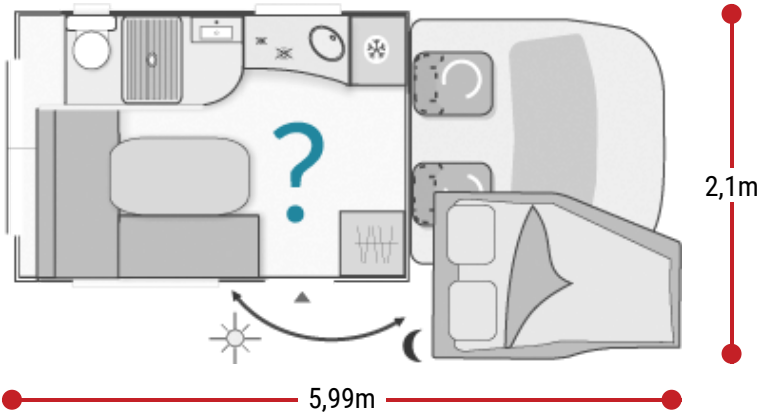

# X150

**Challenger**

2023

2,75 m  
1,98 m

4

5

4

2592/3500

140 x 190  
140 x 190

4000 W diesel  
+ Calentador de agua gas

134 L AES