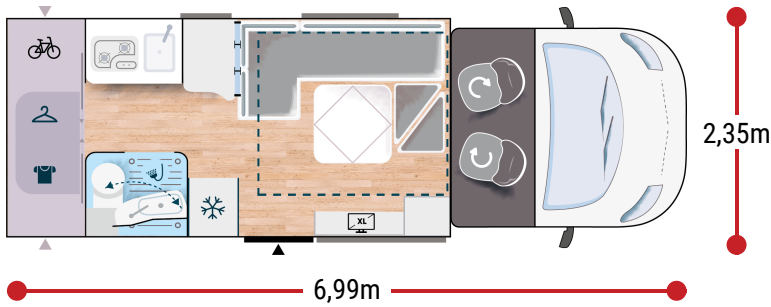

240

**Challenger**

2025

2,92 m
2,11 m2984/3500 BREAK
3117/3500 ETAPE125 x 195
160 x 190

2.0L 130 CV / 96 kW / Manual

+ Calentador de agua gas

PUNTOS FUERTES

ÚNICA EN EL MERCADO 8 PLAZAS "APERITIVO" DE SERIE

BREAK EDITION

- Carrocería exterior blanca
- Climatización automática de cabina
- Doble airbag
- Freno de mano eléctrico
- Fix and go
- Asientos de cabina giratorios, regulables en altura, con doble reposabrazos
- Fundas asientos cabina con tapicería célula
- Retrovisores eléctricos con desempañamiento
- Regulador + limitador de velocidad
- ESP
- START & STOP
- Aislamiento del escalón de entrada
- Puerta de célula XL (60 cm) con ventana
- Techo panorámico de cabina practicable
- Claraboya panorámica (o 2 claraboyas)
- Cortinas de separación cabina/célula
- Ventanas doble vidrio con oscurecedor-mosquitera
- Visillos
- Bisagras amortiguadas para armarios
- Toma USB/USB-C

- Estructura IRP: techo/suelo/paredes de poliéster, aislamiento Styrofoam, suelo 64 mm de espesor, techo 55 mm
- Technibox
- Parachoque pintado
- Llantas de acero con embellecedores grises de 16 pulgadas
- FORD pass
- Faros y limpiaparabrisas de funcionamiento automáticos
- Luces antiniebla
- Pre-equipamiento TV
- Calefacción utilizando el combustible del vehículo también en circulación
- Luz de avance en la puerta de entrada
- Guardarropa
- Predisposición para paneles solares
- Precableado de la cámara de marcha atrás
- Connect : radio DAB/Bluetooth pantalla táctil, mandos en el volante, cámara de marcha atrás
- Safety FORD : alerta anticolisión, control de rebasamiento de líneas, detector de lluvia y de luminosidad, Sensores de presión de neumáticos, reconocimiento de señales de velocidad